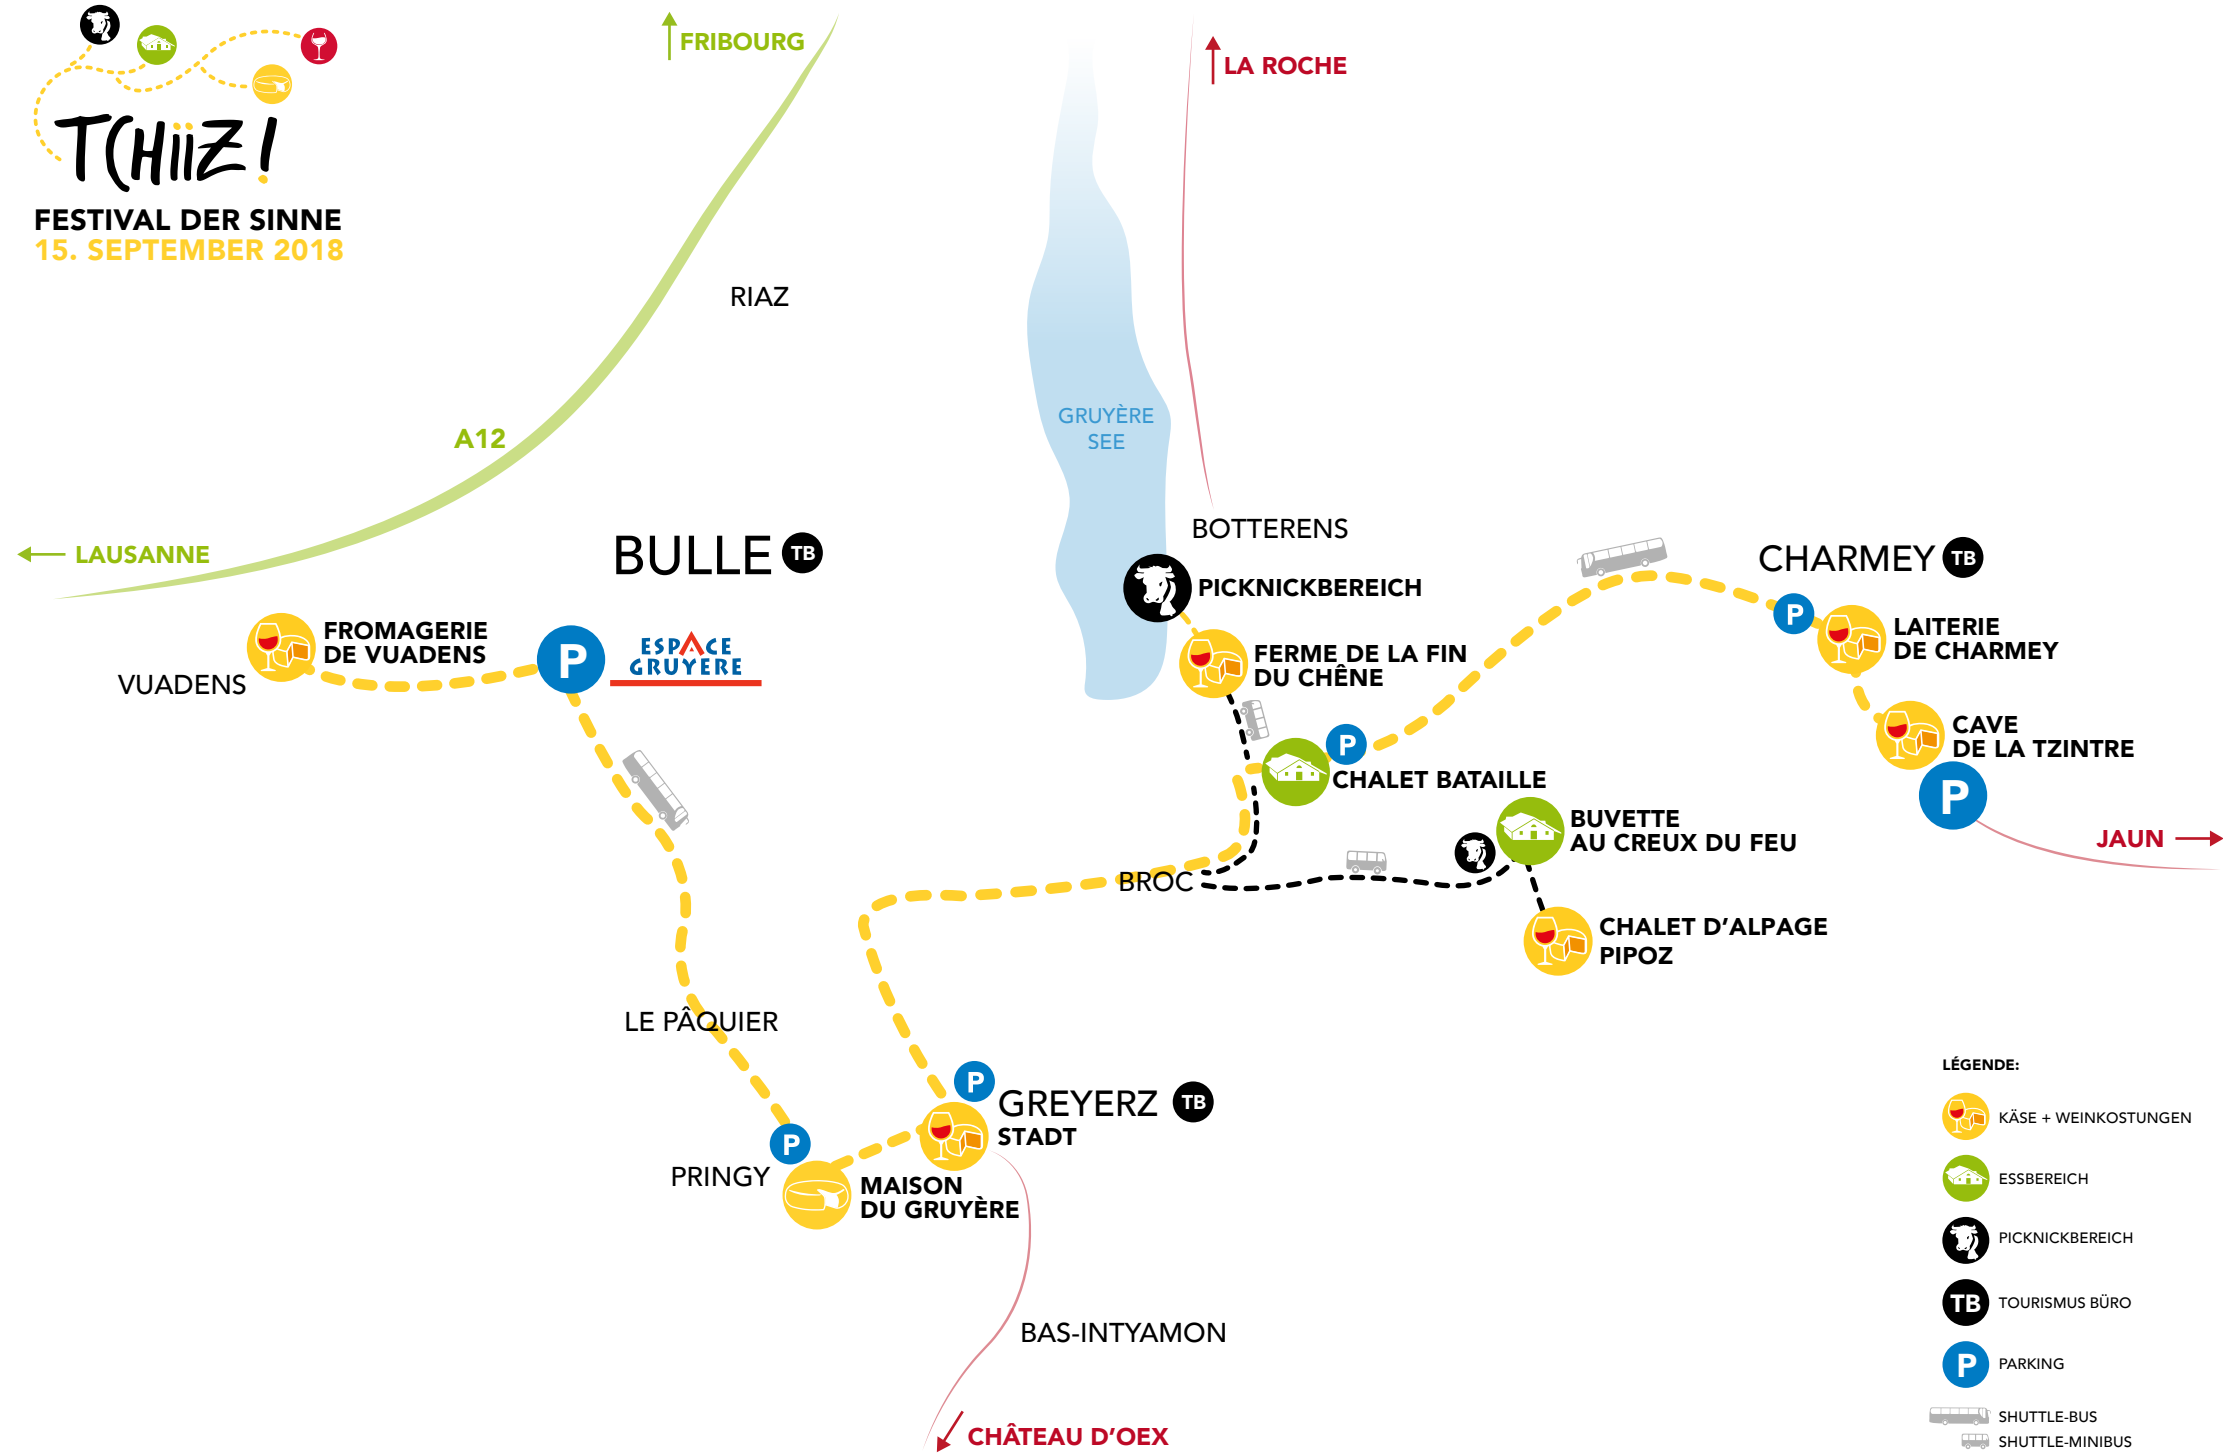

T(HIIZ!
FESTIVAL DER SINNE
15. SEPTEMBER 2018

- LÉGENDE:**
-  KÄSE + WEINKOSTUNGEN
 -  ESSBEREICH
 -  PICKNICKBEREICH
 -  TOURISMUS BÜRO
 -  PARKING
 -  SHUTTLE-BUS
 -  SHUTTLE-MINIBUS